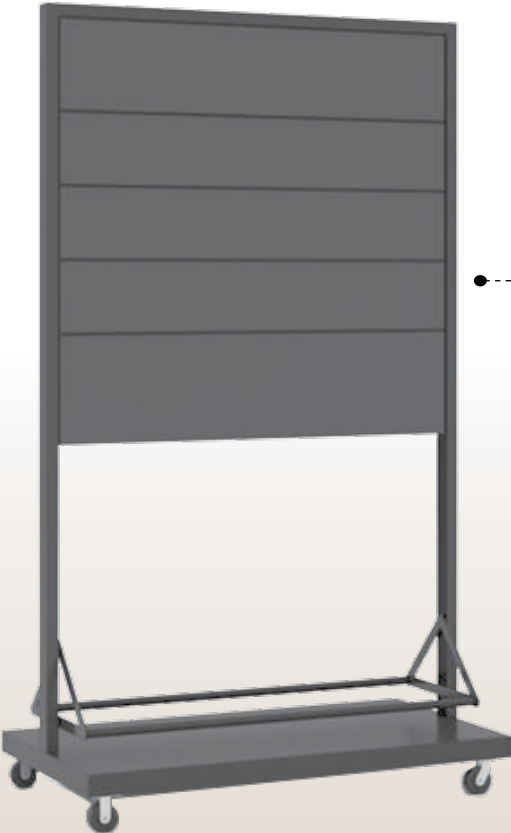

DA 108.038.02.01
DA 002.030.02.01

Wandmodul mit Komplettradpräsentier

Wall module with complete wheel presenter

DA 120.180.10.05
1.280 x 1.800 mm

Gondel mit Schlitzwand, beidseitig

Gondola with slot wall, both-sided

DA 128.70.11.01
1.280 x 700 x 2.210 mm

Gondel mit Komplettradpräsentier

Gondola with complete wheel presenter

DA 128.70.11.03
1.280 x 700 x 2.210 mm

Gondel mit Schlitzwand, beidseitig, und Reifenkorb

Gondola with slot wall, both-sided, and tire basket

DA 128.70.11.02
1.280 x 700 x 2.210 mm

Stapelpräsentier

Stacking presenter

DA 070.070.01.01
700 x 700 x 160 mm

Fragen zur Dialogannahme-Ausstattung?

Unser spezialisiertes und kompetentes Team steht Ihnen gerne für Fragen und Informationen sowie zur Entgegennahme Ihrer Bestellung zur Verfügung.