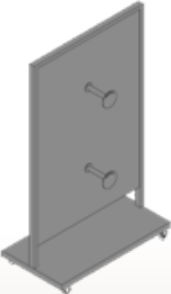

Wall module accessories:

Dibond graphic panel, shelf, shelf and shoulder hanger, shelf and 2 front hangers

Wandmodul Zubehör: Aufhängebügel und Rundstab

Wall module accessories: Hanging rail and display rod

DA 108.038.02.01
DA 002.030.02.01

Wandmodul mit Komplettradpräsentier

Wall module with complete wheel presenter

DA 120.180.10.05
1.280 x 1.800 mm

Gondel mit Schlitzwand, beidseitig

Gondola with slot wall, both-sided

DA 128.70.11.01
1.280 x 700 x 2.210 mm

Gondel mit Komplettradpräsentier

Gondola with complete wheel presenter

DA 128.70.11.03
1.280 x 700 x 2.210 mm

Gondel mit Schlitzwand, beidseitig, und Reifenkorb

Gondola with slot wall, both-sided, and tire basket

DA 128.70.11.02
1.280 x 700 x 2.210 mm

Stapelpräsentier

Stacking presenter

DA 070.070.01.01
700 x 700 x 160 mm

Fragen zur Dialogannahme-Ausstattung?

Unser spezialisiertes und kompetentes Team steht Ihnen gerne für Fragen und Informationen sowie zur Entgegennahme Ihrer Bestellung zur Verfügung.