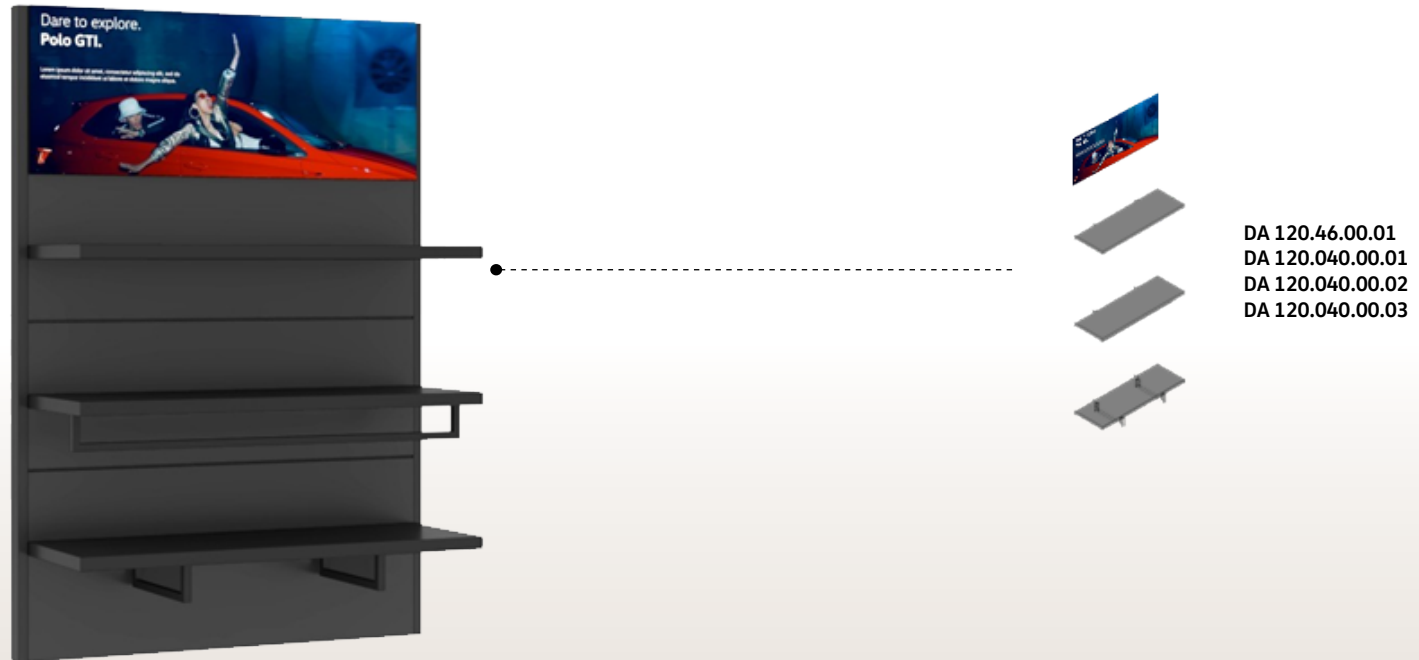

Übersicht Dialogannahme – Möbelkatalog

Overview direct reception – furniture catalogue

KLAPHECK
Kreativität und Innovation am PoS.

Wandmodul mit Tisch und Display

Wall module with desk and display

DA 128.180.10.04
1.280 x 1.800 mm

Wall module accessories:

Dibond graphic panel, shelf, shelf and shoulder hanger, shelf and 2 front hangers

Wandmodul Zubehör: Aufhängebügel und Rundstab

Wall module accessories: Hanging rail and display rod