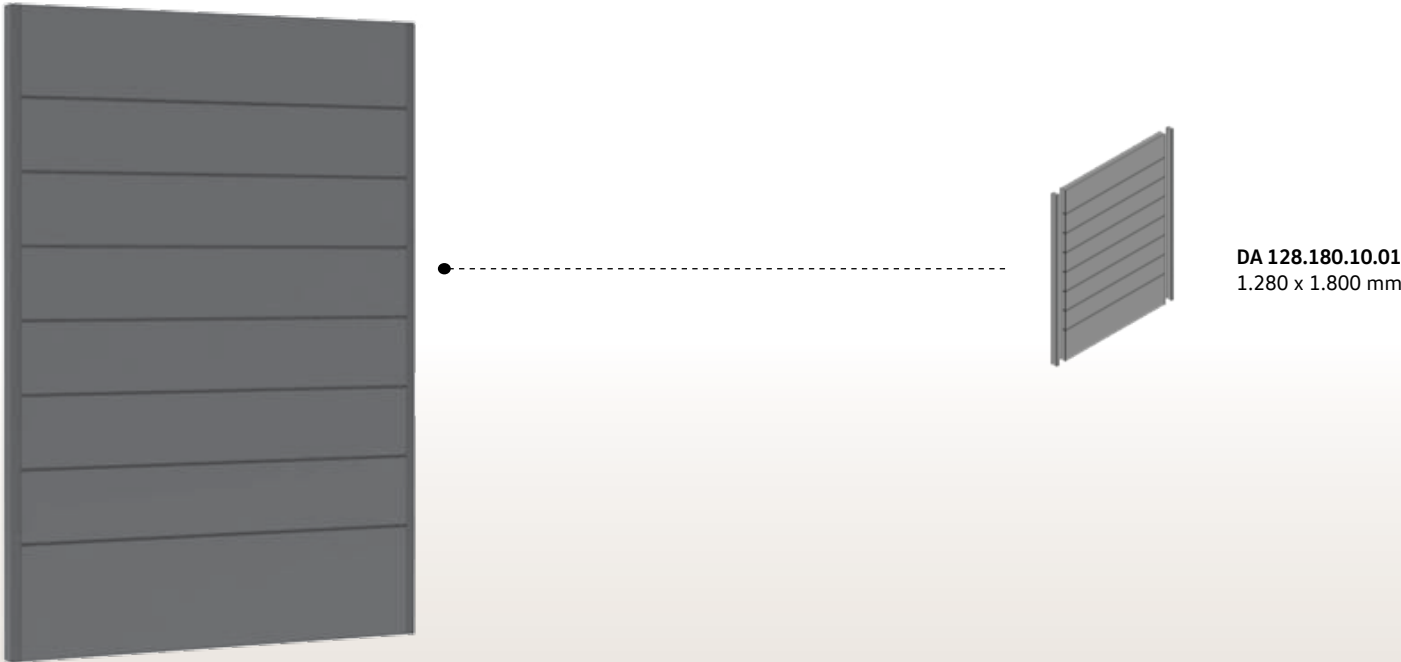

Übersicht Dialogannahme – Möbelkatalog

Overview direct reception – furniture catalogue

KLAPHECK
Kreativität und Innovation am PoS.

Wandmodul mit Tisch und Display

Wall module with desk and display

DA 128.180.10.04
1.280 x 1.800 mm

Wandmodul mit Abschlussleisten (linkes, mittiges, rechtes Modul)

Wall module with end strips (left, middle, right module)

Wandmodul Zubehör:

Dibond Grafikmodul, Regalboden, Regalboden und Schulterhänger, Regalboden und 2 Fronthänger